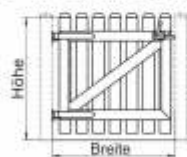

ZÄUNE AUS KUNSTSTOFF TÜREN & TORE

ZÄUNE AUS KUNSTSTOFF TÜREN & TORE

24-1

24-2

24-3

24-4

24-5

24-6

24-7

PFORTEN & TORE

Pforte	-100	-120	Tor	-300	-450	-500
Pfortenmaße bis	100cm x 100cm	120cm x 120cm	Tormaße bis zu	300cm x 100cm	450cm x 100cm	500cm x 120cm
weiß	400,00 €	535,00 €	weiß	790,00 €	915,00 €	1080,00 €
Dekorfarben	465,00 €	670,00 €	Dekorfarben	995,00 €	1250,00 €	1390,00 €

Aufpreis für Schiebetore 275,00 Euro, freitragendes Schiebetor bitte anfragen.

Es handelt sich hierbei um die lichte Breite zwischen den Pfosten und die Höhe ab Geländeoberkante (inkl. 5 cm Abstand)

Bei Ober- und Unterbogen wird die längste Latte gerechnet. Preise für größere Tormaße erhalten sie auf Anfrage.