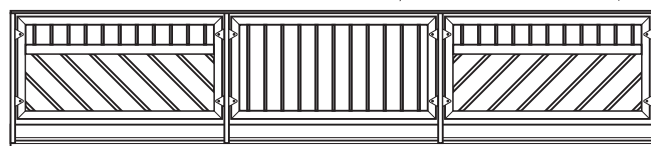

**Sicherheitsgeprüfte
Balkonelemente**

BALKONE RAHMENBAUWEISE

Die Rahmenbauweise ermöglicht eine Vielzahl von Gestaltungsmöglichkeiten Ihrer Balkonbrüstung. Der verschweißte Rahmen mit Aluminiumkern bietet ein Höchstmaß an Festigkeit. In Farbe und Form sind kaum Grenzen gesetzt und gerne fertigen wir auch nach Ihren Vorstellungen.

Serie 4XX: weiß Serie 5XX: Dekor

B 401	181,50€	B 421	210,00€
B 501	294,70€	B 521	317,50€

B 490	476,00€	B 471	370,00€
B 590	600,00€	B 571	495,70€

B 401 S	181,50€	B 461	393,00€
B 501 S	295,00€	B 561	518,50€