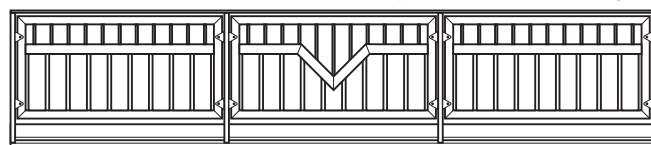

**Sicherheitsgeprüfte
Balkonelemente**

BALKONE RAHMENBAUWEISE

Die Rahmenbauweise ermöglicht eine Vielzahl von Gestaltungsmöglichkeiten Ihrer Balkonbrüstung. Der verschweißte Rahmen mit Aluminiumkern bietet ein Höchstmaß an Festigkeit. In Farbe und Form sind kaum Grenzen gesetzt und gerne fertigen wir auch nach Ihren Vorstellungen.

Serie 4XX: weiß Serie 5XX: Dekor

B 401	181,50€	B 421	210,00€
B 501	294,70€	B 521	317,50€

B 490	476,00€	B 471	370,00€
B 590	600,00€	B 571	495,70€

B 401 S	181,50€	B 461	393,00€
B 501 S	295,00€	B 561	518,50€