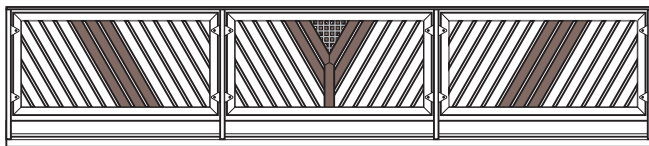

B 401 ZV 332,50€
B 501 ZV 453,50€