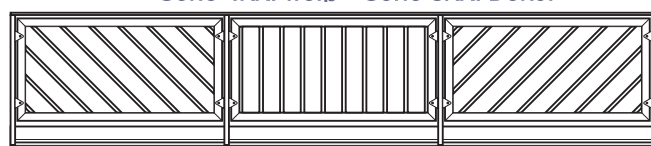

**Sicherheitsgeprüfte
Balkonelemente**

BALKONE RAHMENBAUWEISE

Die Rahmenbauweise ermöglicht eine Vielzahl von Gestaltungsmöglichkeiten Ihrer Balkonbrüstung. Der verschweißte Rahmen mit Aluminiumkern bietet ein Höchstmaß an Festigkeit. In Farbe und Form sind kaum Grenzen gesetzt und gerne fertigen wir auch nach Ihren Vorstellungen.

Serie 4XX: weiß Serie 5XX: Dekor

B 401	181,50€	B 421	210,00€
B 501	294,70€	B 521	317,50€

B 490	476,00€	B 471	370,00€
B 590	600,00€	B 571	495,70€

B 401 S	181,50€	B 461	393,00€
B 501 S	295,00€	B 561	518,50€