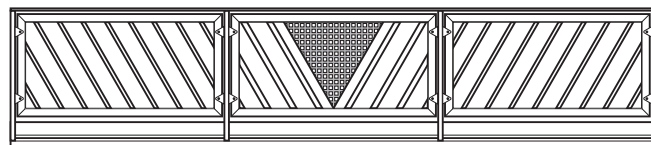

**Sicherheitsgeprüfte
Balkonelemente**

BALKONE RAHMENBAUWEISE

Die Rahmenbauweise ermöglicht eine Vielzahl von Gestaltungsmöglichkeiten Ihrer Balkonbrüstung. Der verschweißte Rahmen mit Aluminiumkern bietet ein Höchstmaß an Festigkeit. In Farbe und Form sind kaum Grenzen gesetzt und gerne fertigen wir auch nach Ihren Vorstellungen.

Serie 4XX: weiß Serie 5XX: Dekor

B 401	181,50€	B 421	210,00€
B 501	294,70€	B 521	317,50€

B 490	476,00€	B 471	370,00€
B 590	600,00€	B 571	495,70€

B 401 S	181,50€	B 461	393,00€
B 501 S	295,00€	B 561	518,50€

B 462 O	415,50€	B 462 U	
B 562 O	541,00€	B 462 U	

B 482	363,00€	B 421 W	166,50€
B 582	476,00€	B 521 W	317,50€

Sicherheitsgeprüfte
Balkonelemente

NEU

BALKONE RAHMENBAUWEISE

Serie 4XX: weiß Serie 5XX: Dekor

B 441 285,00€
B 541 397,50€