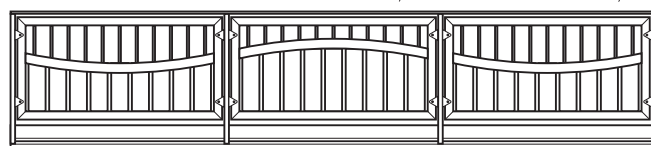

**Sicherheitsgeprüfte
Balkonelemente**

BALKONE RAHMENBAUWEISE

Die Rahmenbauweise ermöglicht eine Vielzahl von Gestaltungsmöglichkeiten Ihrer Balkonbrüstung. Der verschweißte Rahmen mit Aluminiumkern bietet ein Höchstmaß an Festigkeit. In Farbe und Form sind kaum Grenzen gesetzt und gerne fertigen wir auch nach Ihren Vorstellungen.

Serie 4XX: weiß Serie 5XX: Dekor

B 401	181,50€	B 421	210,00€
B 501	294,70€	B 521	317,50€

B 490	476,00€	B 471	370,00€
B 590	600,00€	B 571	495,70€

B 401 S	181,50€	B 461	393,00€
B 501 S	295,00€	B 561	518,50€

B 462 O	415,50€	B 462 U	
B 562 O	541,00€	B 462 U	

B 482	363,00€	B 421 W	166,50€
B 582	476,00€	B 521 W	317,50€

Sicherheitsgeprüfte
Balkonelemente

NEU

BALKONE RAHMENBAUWEISE

Serie 4XX: weiß Serie 5XX: Dekor

B 441 285,00€
B 541 397,50€