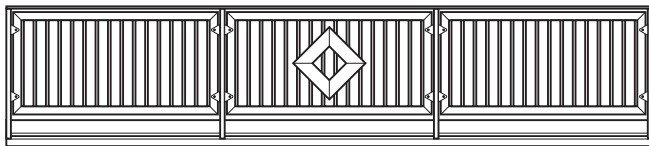

**Sicherheitsgeprüfte
Balkonelemente**

BALKONE RAHMENBAUWEISE

Die Rahmenbauweise ermöglicht eine Vielzahl von Gestaltungsmöglichkeiten Ihrer Balkonbrüstung. Der verschweißte Rahmen mit Aluminiumkern bietet ein Höchstmaß an Festigkeit. In Farbe und Form sind kaum Grenzen gesetzt und gerne fertigen wir auch nach Ihren Vorstellungen.

B 462 O	415,50€	B 462 U	
B 562 O	541,00€	B 462 U	

B 482	363,00€	B 421 W	166,50€
B 582	476,00€	B 521 W	317,50€

Sicherheitsgeprüfte
Balkonelemente

NEU

BALKONE RAHMENBAUWEISE

Serie 4XX: weiß Serie 5XX: Dekor

B 441 285,00€
B 541 397,50€

B 401 ZD 332,50€ B 401 Z 196,50€
B 501 ZD 453,50€ B 501 Z 340,00€

B 401 ZV 332,50€
B 501 ZV 453,50€

B 541 S 595,00€ B 421 Z 272,00€
B 441 S 483,50€ B 521 Z 385,50€

B 441 S 370,00€
B 541 S 480,50€