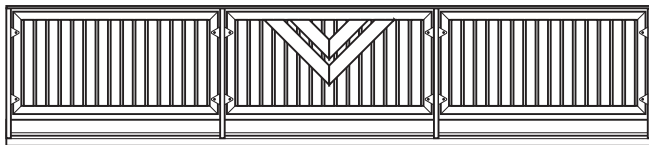

**Sicherheitsgeprüfte
Balkonelemente**

BALKONE RAHMENBAUWEISE

Die Rahmenbauweise ermöglicht eine Vielzahl von Gestaltungsmöglichkeiten Ihrer Balkonbrüstung. Der verschweißte Rahmen mit Aluminiumkern bietet ein Höchstmaß an Festigkeit. In Farbe und Form sind kaum Grenzen gesetzt und gerne fertigen wir auch nach Ihren Vorstellungen.

B 462 O	415,50€	B 462 U	
B 562 O	541,00€	B 462 U	

B 482	363,00€	B 421 W	166,50€
B 582	476,00€	B 521 W	317,50€

Sicherheitsgeprüfte
Balkonelemente

NEU

BALKONE RAHMENBAUWEISE

Serie 4XX: weiß Serie 5XX: Dekor

B 441 285,00€
B 541 397,50€

B 401 ZD 332,50€ B 401 Z 196,50€
B 501 ZD 453,50€ B 501 Z 340,00€

B 401 ZV 332,50€
B 501 ZV 453,50€

B 541 S 595,00€ B 421 Z 272,00€
B 441 S 483,50€ B 521 Z 385,50€

B 441 S 370,00€
B 541 S 480,50€