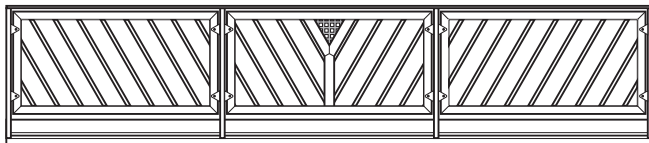

B 541 S 595,00€ B 421 Z 272,00€
B 441 S 483,50€ B 521 Z 385,50€

B 441 S 370,00€
B 541 S 480,50€